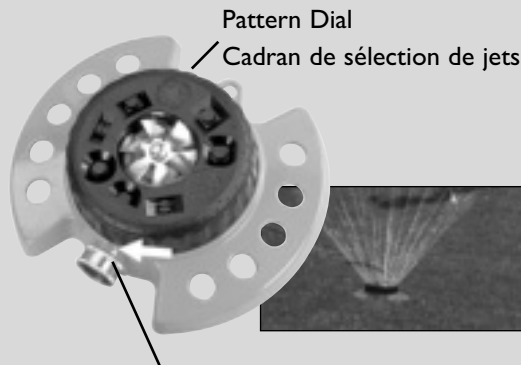

Dramm ColorStorm™

9-Pattern Turret Sprinkler

Arroseur à tourelle 9 jets

9 Different Water Patterns • 9 jets différents

Durable Metal Base • Base en métal durable

Align Pattern Dial with Arrow to choose water pattern

Aligner le cadran de sélection avec la flèche pour choisir la forme du jet d'eau

Dramm ColorStorm™

9-Pattern Turret Sprinkler

Arroseur à tourelle 9 jets

Pop-Up Spinner • Asperseur tournant escamotable
10' each direction = 20' circle
3 m (10 pi) dans chaque direction = surface circulaire de 6 m (20 pi)

Outer Ring Sprinkler • Arroseur annulaire
13' each direction = 26' circle
4 m (13 pi) dans chaque direction = surface circulaire de 8 m (26 pi)

Small Circle • Petite surface circulaire
13' each direction = 26' circle
4 m (13 pi) dans chaque direction = surface circulaire de 8 m (26 pi)

Rounded Square • Surface en carré arrondi
12' each direction; 24' x 24' • 3,50 m (12 pi) dans chaque direction. 7,50 m (24 pi) x 7,50 m (24 pi)

DRAMM

*Professional Watering Tools
Quality for Life*

*Outils d'arrosage professionnels
Qualité pour la vie*